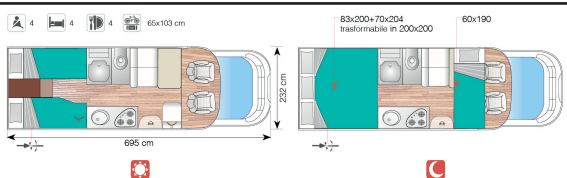

Y 696

Fiat Ducato 35 L 2,0 cc 115 cv		38.900
Fiat Ducato 35 L 2,3 cc 130 cv	Lu 6,95	40.364
Fiat Ducato 35 L 2,3 cc 150 cv	La 2,32	41.828
Fiat Ducato 35 L 3,0 cc 180 cv	H 2,99	44.243

Semintegrati con Letti Basculanti

MISURE PREZZO IVA 22%
INCLUSA
Euro