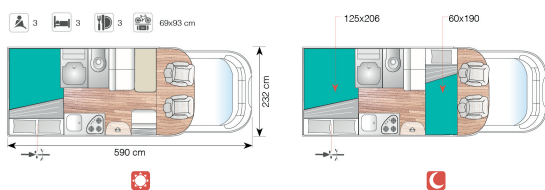

Y 593

Fiat Ducato 33 L 2,0 cc 115 cv		35.990
Fiat Ducato 33 L 2,3 cc 130 cv		37.454
Fiat Ducato 33 L 2,3 cc 150 cv		38.918
Fiat Ducato 35 L 2,0 cc 115 cv	Lu 5,90	36.417
Fiat Ducato 35 L 2,3 cc 130 cv	La 2,32	37.881
Fiat Ducato 35 L 2,3 cc 150 cv	H 2,99	38.308