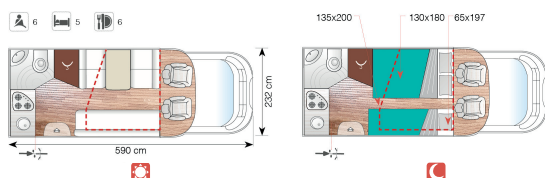

Y 595

Fiat Ducato 33 L 2,0 cc 115 cv		36.600
Fiat Ducato 33 L 2,3 cc 130 cv		38.064
Fiat Ducato 33 L 2,3 cc 150 cv		39.528
Fiat Ducato 35 L 2,0 cc 115 cv	Lu 5,90	37.027
Fiat Ducato 35 L 2,3 cc 130 cv	La 2,32	38.491
Fiat Ducato 35 L 2,3 cc 150 cv	H 2,99	39.955