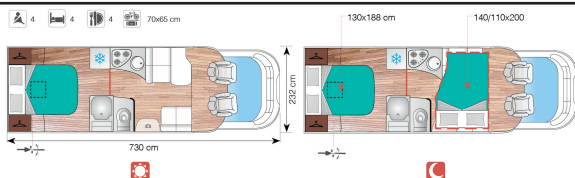

Y 730

Fiat Ducato 35 L 2,0 cc 115 cv		40.900
Fiat Ducato 35 L 2,3 cc 130 cv	Lu 7,30	42.364
Fiat Ducato 35 L 2,3 cc 150 cv	La 2,32	43.828
Fiat Ducato 35 L 3,0 cc 180 cv	H 2,99	46.243