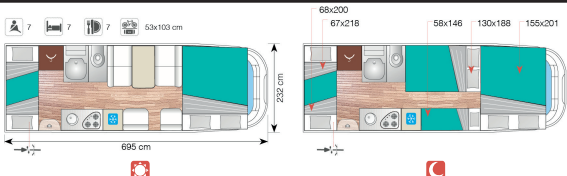

Mansardati

MISURE PREZZO IVA 22%
INCLUSA
Euro

Y 591

Fiat Ducato 33 L 2,0 cc 115 cv		34.999
Fiat Ducato 33 L 2,3 cc 130 cv		36.463
Fiat Ducato 33 L 2,3 cc 150 cv		37.927
Fiat Ducato 35 L 2,0 cc 115 cv	Lu 5,90	35.426
Fiat Ducato 35 L 2,3 cc 130 cv	La 2,32	36.890
Fiat Ducato 35 L 2,3 cc 150 cv	H 3,15	38.354