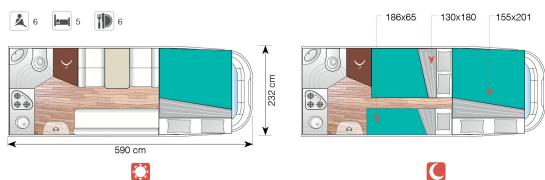

Mansardati

MISURE PREZZO IVA 22%
INCLUSA
Euro

Y 591

Fiat Ducato 33 L 2,0 cc 115 cv		34.999
Fiat Ducato 33 L 2,3 cc 130 cv		36.463
Fiat Ducato 33 L 2,3 cc 150 cv		37.927
Fiat Ducato 35 L 2,0 cc 115 cv	Lu 5,90	35.426
Fiat Ducato 35 L 2,3 cc 130 cv	La 2,32	36.890
Fiat Ducato 35 L 2,3 cc 150 cv	H 3,15	38.354