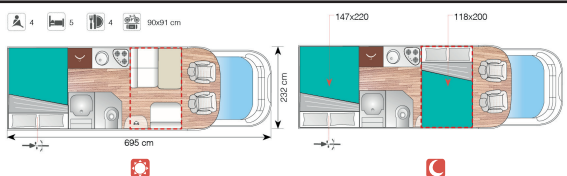

Y 694

Fiat Ducato 35 L 2,0 cc 115 cv		39.599
Fiat Ducato 35 L 2,3 cc 130 cv	Lu 6,95	41.063
Fiat Ducato 35 L 2,3 cc 150 cv	La 2,32	42.527
Fiat Ducato 35 L 3,0 cc 180 cv	H 2,99	44.942