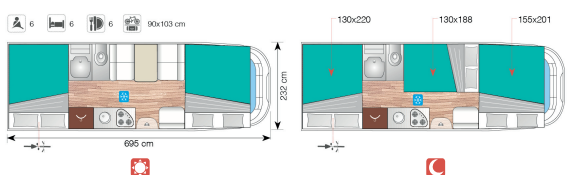

Y 692

Fiat Ducato 35 L 2,0 cc 115 cv		38.064
Fiat Ducato 35 L 2,3 cc 130 cv	Lu 6,95	39.528
Fiat Ducato 35 L 2,3 cc 150 cv	La 2,32	40.992
Fiat Ducato 35 L 3,0 cc 180 cv	H 3,15	43.408

Semintegrati

MISURE PREZZO IVA 22%
INCLUSA
Euro