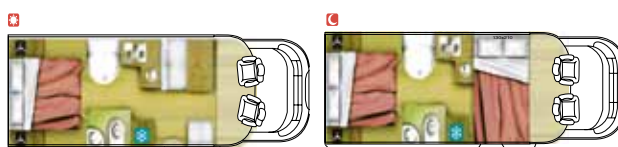

P 74

Fiat Ducato 35 L 2,3 cc 130 cv E5	Lu 7,42	36.250
Fiat Ducato 35 L 2,3 cc 150 cv E5	La 2,32	37.250
Fiat Ducato 35 L 3,0 cc 180 cv E5	H 2,79	39.250