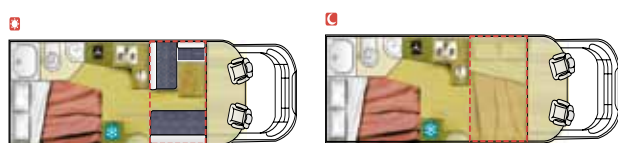

Serie *Semintegrati con Letto Basculante*

MISURE

PREZZO IVA
ESCLUSA
€uro

HP 71

Fiat Ducato 35 L 2,3 cc 130 cv E5	Lu 6,95	35.167
Fiat Ducato 35 L 2,3 cc 150 cv E5	La 2,32	36.167
Fiat Ducato 35 L 3,0 cc 180 cv E5	H 2,95	38.167