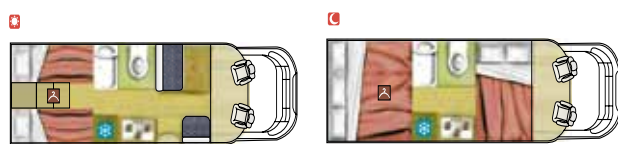

P 69

Fiat Ducato 35 L 2,3 cc 130 cv E5	Lu 6,95	34.000
Fiat Ducato 35 L 2,3 cc 150 cv E5	La 2,32	35.000
Fiat Ducato 35 L 3,0 cc 180 cv E5	H 2,79	37.000