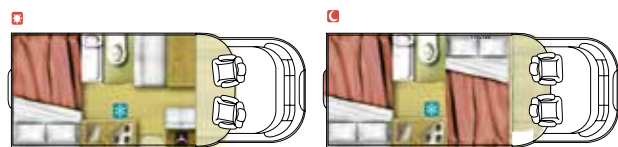

P 70

Fiat Ducato 35 L 2,3 cc 130 cv E5	Lu 6,99	34.992
Fiat Ducato 35 L 2,3 cc 150 cv E5	La 2,32	35.992
Fiat Ducato 35 L 3,0 cc 180 cv E5	H 3,09	37.992

Serie *Semintegrati*

MISURE

PREZZO IVA
ESCLUSA
€uro

P 60