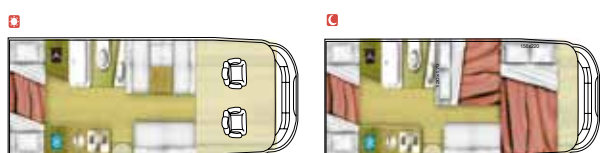

LISTINO PREZZI

Stagione 2011-2012

www.placamper.com

Serie *Mansardati*

MISURE

PREZZO IVA
ESCLUSA
€uro

P 65

Fiat Ducato 35 L 2,3 cc 130 cv E5	Lu 6,57	33.750
Fiat Ducato 35 L 2,3 cc 150 cv E5	La 2,32	34.750
Fiat Ducato 35 L 3,0 cc 180 cv E5	H 3,09	36.750