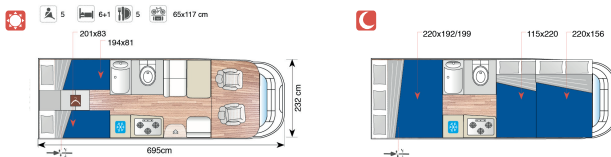

P 72

Fiat Ducato 35 L 2,0 cc 115 cv E5		42.480
Fiat Ducato 35 L 2,3 cc 130 cv E5	Lu 6,95	43.944
Fiat Ducato 35 L 2,3 cc 150 cv E5	La 2,32	45.408
Fiat Ducato 35 L 3,0 cc 180 cv E5	H 3,09	47.824