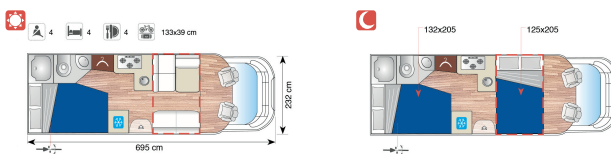

H P 71

Fiat Ducato 35 L 2,0 cc 115 cv E5		43.578
Fiat Ducato 35 L 2,3 cc 130 cv E5	Lu 6,95	45.042
Fiat Ducato 35 L 2,3 cc 150 cv E5	La 2,32	46.506
Fiat Ducato 35 L 3,0 cc 180 cv E5	H 2,95	48.922