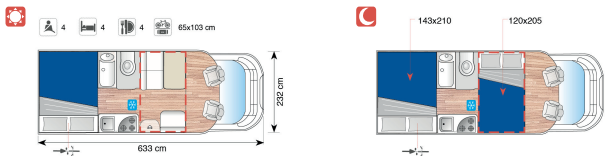

Serie Semintegrati con Letto Basculante

MISURE PREZZO IVA 22%
INCLUSA
€uro

H P 58

Fiat Ducato 33 L 2,0 cc 115 cv E5		40.809
Fiat Ducato 35 L 2,0 cc 115 cv E5	Lu 5,95	41.267
Fiat Ducato 35 L 2,3 cc 130 cv E5	La 2,32	42.731
Fiat Ducato 35 L 3,0 cc 150 cv E5	H 2,95	44.195