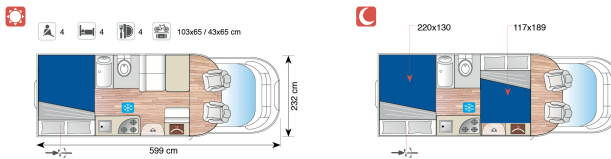

Serie Semintegrati

MISURE PREZZO IVA 22%
INCLUSA
€uro

P 60

Fiat Ducato 33 L 2,0 cc 115 cv E5		39.308
Fiat Ducato 35 L 2,0 cc 115 cv E5	Lu 5,99	39.766
Fiat Ducato 35 L 2,3 cc 130 cv E5	La 2,32	41.230
Fiat Ducato 35 L 2,3 cc 150 cv E5	H 2,79	42.694