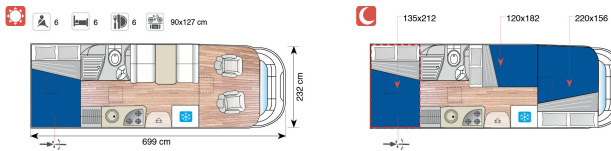

P 70G

Fiat Ducato 35 L 2,0 cc 115 cv E5		42.602
Fiat Ducato 35 L 2,3 cc 130 cv E5	Lu 6,99	44.066
Fiat Ducato 35 L 2,3 cc 150 cv E5	La 2,32	45.530
Fiat Ducato 35 L 3,0 cc 180 cv E5	H 3,09	47.946