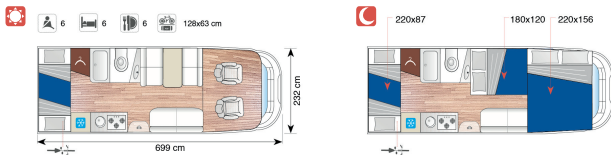

Serie Mansardati

MISURE PREZZO IVA 22%
INCLUSA
€uro

P 59

Fiat Ducato 35 L 2,0 cc 115 cv E5		40.330
Fiat Ducato 35 L 2,3 cc 130 cv E5	Lu 5,99	41.794
Fiat Ducato 35 L 2,3 cc 150 cv E5	La 2,32	43.258
Fiat Ducato 35 L 3,0 cc 180 cv E5	H 3,09	45.673