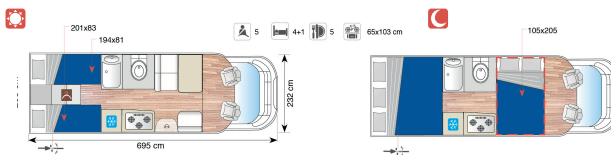

H P 69

Fiat Ducato 35 L 2,0 cc 115 cv E5		42.578
Fiat Ducato 35 L 2,3 cc 130 cv E5	Lu 6,95	44.042
Fiat Ducato 35 L 2,3 cc 150 cv E5	La 2,32	45.506
Fiat Ducato 35 L 3,0 cc 180 cv E5	H 2,95	47.922