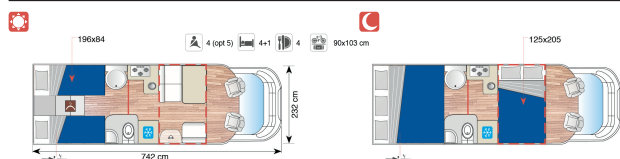

HP 75

Fiat Ducato 35 L 2,0 cc 115 cv E5		45.286
Fiat Ducato 35 L 2,3 cc 130 cv E5	Lu 7,42	46.750
Fiat Ducato 35 L 2,3 cc 150 cv E5	La 2,32	48.214
Fiat Ducato 35 L 3,0 cc 180 cv E5	H 2,95	50.630

Plasy Pack Chassis

PREZZO IVA 22% INCLUSA
Euro

Paraurti in tinta - Specchietti elettrici c/o sbrinatorio - Airbag Passeggero - Sedile regolabile in altezza - Doppio bracciolo sedili - Predisposizione Tom Tom - Predisposizione Fendinebbia

TOTALE PLASY PACK CHASSIS 1.318

Plasy Pack Chassis Plus

PREZZO IVA 22% INCLUSA
Euro

Plasy pack chassis + Traction + (Traction + Esp&Asr) - Regolatore di Velocità

TOTALE PLASY PACK PLUS CHASSIS 2.135

Plasy Pack Comfort Body

PREZZO IVA 22% INCLUSA
Euro

Luce esterna - Oscuranti termici in Cabina - Letti con doghe - Oblò Turbovent

Fodere coprisedili - Zanzariera

TOTALE PLASY PACK COMFORT BODY 824

Plasy Pack Live

PREZZO IVA 22% INCLUSA
Euro

Plasy pack chassis - Plasy confort Body - Tappezzeria Eco Pelle Luxury - Oblò midi Eky a led in dinette e sopra i letti posteriori (ove possibile) - Coibentazione aggiuntiva piano garage (ove possibile) - Grafica esterna Luxury

TOTALE PLASY PACK LIVE 3.538

Optional

PREZZO IVA 22% INCLUSA
Euro

Tappeto cellula e cabina	305
Condizionatore manuale (*)	1.281
Cerchi in lega di 15"	836
Traction + (Traction + Esp&Asr) - Regolatore di Velocità (solo abbinato a Pack LIVE)	817
Cambio automatico (escluso 2.0 cc)	1.952
Climatizzatore automatico Monozona	1.623
Tappezzeria Ecopelle Luxury PLASY Live	305
Forno	512
Rail + scaletta (**)	671
TRUMA COMBI 6000	512
Oblò Midi Eky (500x700) in dinette (escluso P59-P60)	342
Finestra sx in mansarda (solo mansardati)	323
Oblò fumè su cupolino (P60)	299
Frigorifero Dometich RMD 8505 Frameless	104
Posto omologato aggiuntivo (solo su HP74-HP75)	458
Sedili pivotanti (*) (escluso P70-P70G-HP58)	256

(*) Optional obbligatorio - (**) Montaggio escluso a cura del concessionario

P.L.A. si riserva il diritto di modificare senza preavviso i dati tecnici riportati sul presente listino.

I Prezzi si intendono Franco Fabbrica esclusa Immatricolazione

I presenti prezzi sono esclusi di tutti gli OPT vincolanti e facoltativi (vedesi listino OPT)

Validità fino al 31/12/2013