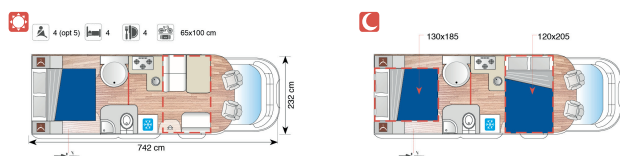

Serie Semintegrali con Letto Basculante

MISURE PREZZO IVA 22% INCLUSA
Euro

HP 74

Fiat Ducato 35 L 2,0 cc 115 cv E5		44.859
Fiat Ducato 35 L 2,3 cc 130 cv E5	Lu 7,42	46.323
Fiat Ducato 35 L 2,3 cc 150 cv E5	La 2,32	47.787
Fiat Ducato 35 L 3,0 cc 180 cv E5	H 2,95	50.203