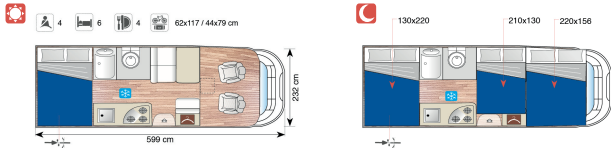

Serie Mansardati

MISURE PREZZO IVA 22%
INCLUSA
€uro

P 59

Fiat Ducato 35 L 2,0 cc 115 cv E5		40.330
Fiat Ducato 35 L 2,3 cc 130 cv E5	Lu 5,99	41.794
Fiat Ducato 35 L 2,3 cc 150 cv E5	La 2,32	43.258
Fiat Ducato 35 L 3,0 cc 180 cv E5	H 3,09	45.673