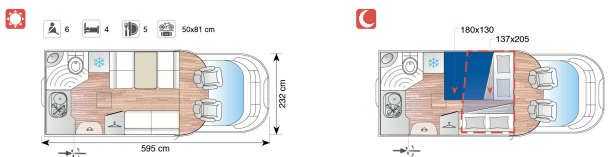

Serie Semintegrati con Letto Basculante

MISURE PREZZO IVA 22%
INCLUSA
€uro

H P 58

Fiat Ducato 33 L 2,0 cc 115 cv E5		40.809
Fiat Ducato 35 L 2,0 cc 115 cv E5	Lu 5,95	41.267
Fiat Ducato 35 L 2,3 cc 130 cv E5	La 2,32	42.731
Fiat Ducato 35 L 3,0 cc 150 cv E5	H 2,95	44.195