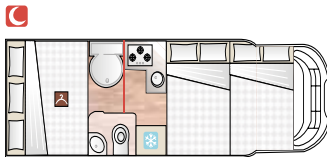

M 736

Fiat Ducato 35 L 130 cv cc 2,3 E5	Lu 7,36	44.417
Fiat Ducato 35 L 150 cv cc 2,3 E5	La 2,32	45.417
Fiat Ducato 35 L 180 cv Power cc 3,0 E5	H 3,09	47.417

M 738

Fiat Ducato 35 L 130 cv cc 2,3 E5	Lu 7,38	44.667
Fiat Ducato 35 L 150 cv cc 2,3 E5	La 2,32	45.667
Fiat Ducato 35 L 180 cv Power cc 3,0 E5	H 3,09	47.667