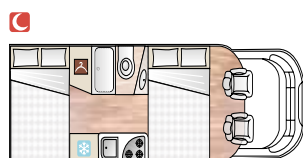

S 700

Fiat Ducato 35 L 130 cv cc 2,3 E5	Lu 6,99	41.917
Fiat Ducato 35 L 150 cv cc 2,3 E5	La 2,32	42.917
Fiat Ducato 35 L 180 cv Power cc 3,0 E5	H 2,79	44.917