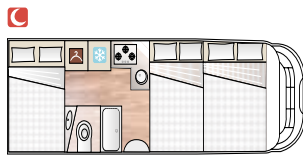

LISTINO PREZZI

Stagione 2011-2012

www.placamper.com

Serie Mansardati

MISURE

PREZZO IVA
ESCLUSA
€uro

M 600

Fiat Ducato 35 L 115 cv cc 2,0 E5	Lu 5,99	39.917
Fiat Ducato 35 L 130 cv cc 2,3 E5	La 2,32	41.125
Fiat Ducato 35 L 150 cv cc 2,3 E5	H 3,09	42.125