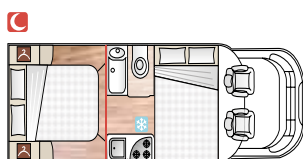

S 701

Fiat Ducato 35 L 130 cv cc 2,3 E5	Lu 6,99	42.583
Fiat Ducato 35 L 150 cv cc 2,3 E5	La 2,32	43.583
Fiat Ducato 35 L 180 cv Power cc 3,0 E5	H 2,79	45.583