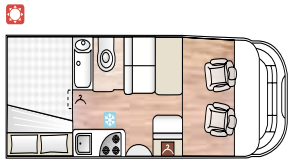

LISTINO PREZZI

Stagione 2011-2012

www.placamper.com

Serie Mansardati

MISURE

PREZZO IVA
ESCLUSA
€uro

M 600

Fiat Ducato 35 L 115 cv cc 2,0 E5	Lu 5,99	39.917
Fiat Ducato 35 L 130 cv cc 2,3 E5	La 2,32	41.125
Fiat Ducato 35 L 150 cv cc 2,3 E5	H 3,09	42.125