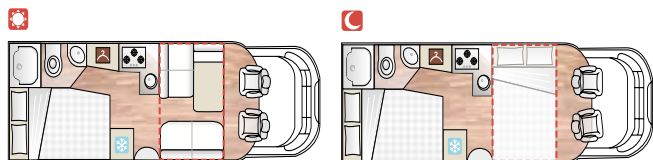

LISTINO PREZZI

Stagione 2011-2012

www.placamper.com

Serie **Semintegrali con Letto Basculante**

MISURE

PREZZO IVA
ESCLUSA
€uro

H S71

Fiat Ducato 35 L 130 cv cc 2,3 E5	Lu 6,95	42.917
Fiat Ducato 35 L 150 cv cc 2,3 E5	La 2,32	43.917
Fiat Ducato 35 L 180 cv Power cc 3,0 E5	H 2,95	45.917