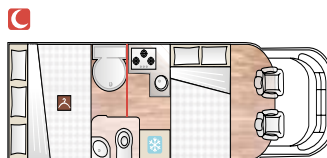

S 741

Fiat Ducato 35 L 130 cv cc 2,3 E5	Lu 7,42	43.833
Fiat Ducato 35 L 150 cv cc 2,3 E5	La 2,32	44.833
Fiat Ducato 35 L 180 cv Power cc 3,0 E5	H 2,79	46.833