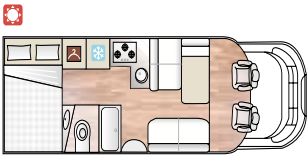

LISTINO PREZZI

Stagione 2011-2012

www.placamper.com

Serie Mansardati

MISURE

PREZZO IVA
ESCLUSA
€uro

M 600

Fiat Ducato 35 L 115 cv cc 2,0 E5	Lu 5,99	39.917
Fiat Ducato 35 L 130 cv cc 2,3 E5	La 2,32	41.125
Fiat Ducato 35 L 150 cv cc 2,3 E5	H 3,09	42.125