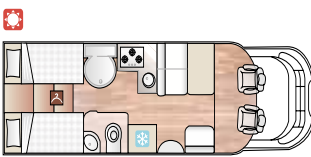

M 742

Fiat Ducato 35 L 130 cv cc 2,3 E5	Lu 7,42	45.250
Fiat Ducato 35 L 150 cv cc 2,3 E5	La 2,32	46.250
Fiat Ducato 35 L 180 cv Power cc 3,0 E5	H 3,09	48.250