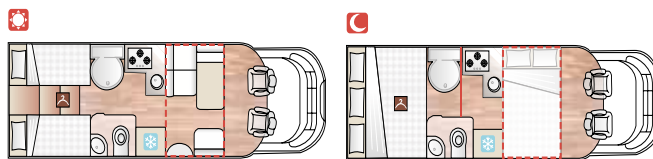

LISTINO PREZZI

Stagione 2011-2012

www.placamper.com

Serie **Semintegrali con Letto Basculante**

MISURE

PREZZO IVA
ESCLUSA
€uro

H S71

Fiat Ducato 35 L 130 cv cc 2,3 E5	Lu 6,95	42.917
Fiat Ducato 35 L 150 cv cc 2,3 E5	La 2,32	43.917
Fiat Ducato 35 L 180 cv Power cc 3,0 E5	H 2,95	45.917