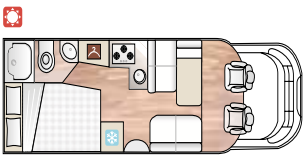

Serie Semintegrali

MISURE

PREZZO IVA
ESCLUSA
€uro

S 695

Fiat Ducato 35 L 130 cv cc 2,3 E5	Lu 6,95	41.917
Fiat Ducato 35 L 150 cv cc 2,3 E5	La 2,32	42.917
Fiat Ducato 35 L 180 cv Power cc 3,0 E5	H 2,79	44.917