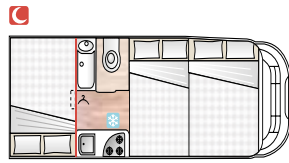

Serie Mansardati

MISURE

PREZZO IVA
ESCLUSA
€uro

M 600

Fiat Ducato 35 L 115 cv cc 2,0 E5	Lu 5,99	39.917
Fiat Ducato 35 L 130 cv cc 2,3 E5	La 2,32	41.125
Fiat Ducato 35 L 150 cv cc 2,3 E5	H 3,09	42.125