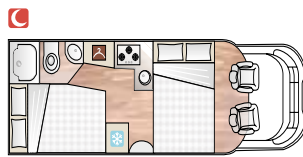

Serie Semintegrali

MISURE

PREZZO IVA
ESCLUSA
€uro

S 695

Fiat Ducato 35 L 130 cv cc 2,3 E5	Lu 6,95	41.917
Fiat Ducato 35 L 150 cv cc 2,3 E5	La 2,32	42.917
Fiat Ducato 35 L 180 cv Power cc 3,0 E5	H 2,79	44.917