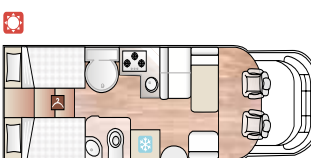

S 741

Fiat Ducato 35 L 130 cv cc 2,3 E5	Lu 7,42	43.833
Fiat Ducato 35 L 150 cv cc 2,3 E5	La 2,32	44.833
Fiat Ducato 35 L 180 cv Power cc 3,0 E5	H 2,79	46.833