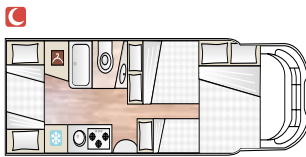

M 738

Fiat Ducato 35 L 130 cv cc 2,3 E5	Lu 7,38	44.667
Fiat Ducato 35 L 150 cv cc 2,3 E5	La 2,32	45.667
Fiat Ducato 35 L 180 cv Power cc 3,0 E5	H 3,09	47.667