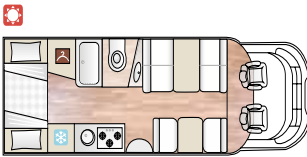

M 738

Fiat Ducato 35 L 130 cv cc 2,3 E5	Lu 7,38	44.667
Fiat Ducato 35 L 150 cv cc 2,3 E5	La 2,32	45.667
Fiat Ducato 35 L 180 cv Power cc 3,0 E5	H 3,09	47.667