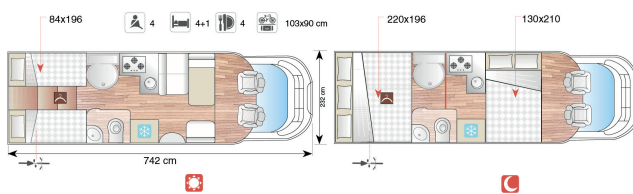

Serie Semintegrati

MISURE PREZZO IVA 22%
INCLUSA
€uro

S 743

Fiat Ducato 35 L 115 cv cc 2,0 E5		53.460
Fiat Ducato 35 L 130 cv cc 2,3 E5	Lu 7,42	54.924
Fiat Ducato 35 L 150 cv cc 2,3 E5	La 2,32	56.388
Fiat Ducato 35 L 180 cv Power cc 3,0 E5	H 2,79	58.792