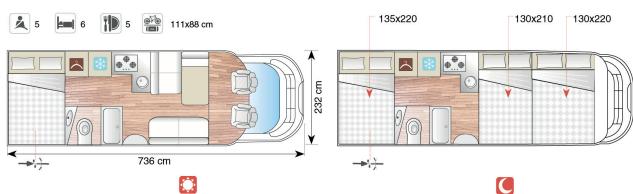

M 737

Fiat Ducato 35 L 115 cv cc 2,0 E5		54.534
Fiat Ducato 35 L 130 cv cc 2,3 E5	Lu 7,36	55.998
Fiat Ducato 35 L 150 cv cc 2,3 E5	La 2,32	57.462
Fiat Ducato 35 L 180 cv Power cc 3,0 E5	H 3,09	59.865