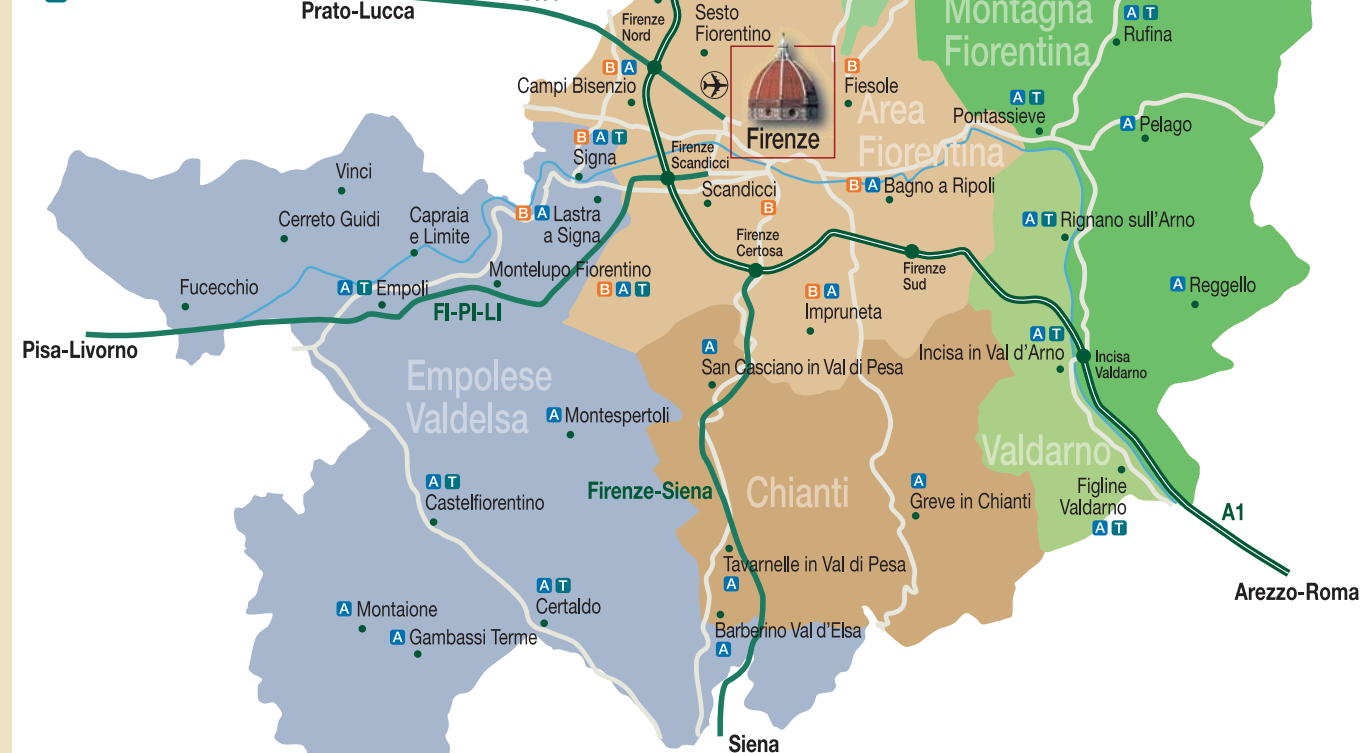

In treno/By train

Informazioni e prenotazioni, acquisto biglietti on line www.ferroviedelostato.com - tel. 892021

Train information, reservations, buying tickets on line www.ferroviedelostato.com - tel. 892021

Sulle principali linee ferroviarie in Toscana è attivo Memorario, treni con orari cadenzati (partono sempre allo stesso minuto di ogni ora) e coordinati con altri mezzi di trasporto pubblico, in modo da facilitare gli spostamenti.

Travelling by train in Tuscany is easier with "Memorario": scheduled departure times (trains leaving at the same minute past the hour) and connections with bus services

<i>Partenze ogni ora al minuto/Every minutes past each hour</i>	
Pisa centrale	27 - 37 - 57
Lucca	08 - 38
Empoli-Siena	10 - 27* (*con cambio a/change in Empoli)
Arezzo	09 - 15 - 35
Borgo San Lorenzo	40 - 57

Il visitatore che da Firenze intende spostarsi per esplorare le deliziose piccole città del suo territorio provinciale, troverà in questo opuscolo informazioni essenziali sulle possibilità e utilizzo dei mezzi di trasporto.

This leaflet provides you essential information on using the different transport options available to explore the numerous fascinating towns around Florence.

da Firenze a: travelling from Florence to:

Bagno a Ripoli

www.comune.bagno-a-ripoli.fi.it

Info: Bagno a Ripoli - Piazza della Vittoria, 1
Tel. 055 6390222 - Fax 055 6390267
urp@comune.bagno-a-ripoli.fi.it

Distanza da Firenze/Distance from Florence Km 2

In auto/By car

Autostrada A1/Motorway A1

Uscita/Exit: Firenze-Sud Km 3

In autobus/By bus & coach

Bus Ataf n. 33/Bus number 33

Tempo di percorrenza/Journey time: 40-50'

Frequenza/Frequency: 20'

SITA

Tempo di percorrenza/Journey time: 30'

In treno/By train

Barberino di Mugello

www.comune.barberino-di-mugello.fi.it

Info: Barberino di Mugello - Via del Lago, 33
Tel. 055 8420106 - Fax 055 8420942
barberinomugello@firenzeturismo.it

Distanza da Firenze/Distance from Florence Km 30

In auto/By car

Autostrada A1/Motorway A1

Uscita/Exit: Barberino di Mugello Km 2

In autobus/By bus & coach

SITA

Tempo di percorrenza/Journey time: 60'

Frequenza/Frequency: 60'

In treno/By train

Stazione di San Piero a Sieve + SITA

San Piero a Sieve railway station + SITA

Barberino Val d'Elsa

www.barberinovaldelsa.net

Distanza da Firenze/Distance from Florence Km 40

In auto/By car

Autostrada A1/Motorway A1

Uscita/Exit: Firenze-Certosa Km 25

Firenze-Siena

Uscita/Exit: Tavanelle Km 7

In autobus/By bus & coach

SITA

Tempo di percorrenza/Journey time: 40'

Frequenza/Frequency: 45'

In treno/By train

Stazione di Poggibonsi + SITA

Poggibonsi railway station + SITA

Borgo San Lorenzo

www.comune.borgo-san-lorenzo.fi.it

Distanza da Firenze/Distance from Florence Km 31

In auto/By car

Autostrada A1/Motorway A1

Uscita/Exit: Barberino di Mugello Km 17

In autobus/By bus & coach

SITA, CAP, Autolinee Toscana

Tempo di percorrenza/Journey time: 60'

Frequenza/Frequency: 30'-60'