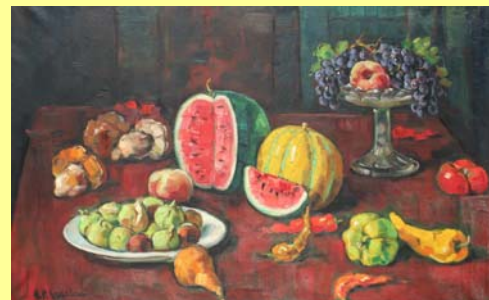

Tra le esposizioni ricordiamo: Mostre biennali di Brera Quadriennali d'arte di Roma Biennali Internazionali di Venezia - Mostra d'arte italiana di Barcellona, Budapest, Praga, Birmingham, Cracovia, Sofia, Monaco, Hannover, Bucarest.