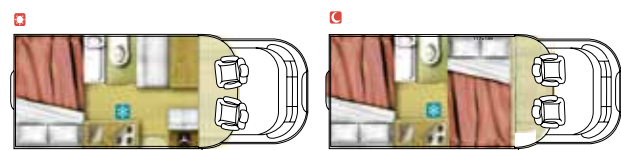

Serie Semintegrati

P 60

	MISURE	PREZZO IVA INCLUSA €uro
Fiat Ducato 33 L 2,0 cc 115 cv E5		38.478
Fiat Ducato 35 L 2,0 cc 115 cv E5	Lu 5,99	38.932
Fiat Ducato 35 L 2,3 cc 130 cv E5	La 2,32	40.384
Fiat Ducato 35 L 2,3 cc 150 cv E5	H 2,79	41.836