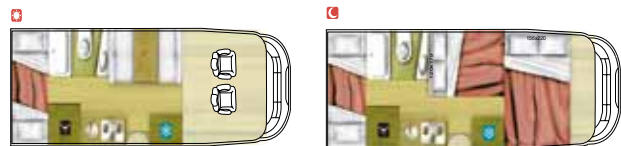

### P 65

	MISURE	PREZZO IVA INCLUSA €uro
Fiat Ducato 35 L 2,0 cc 115 cv E5		40.535
Fiat Ducato 35 L 2,3 cc 130 cv E5	Lu 6,57	41.987
Fiat Ducato 35 L 2,3 cc 150 cv E5	La 2,32	43.439
Fiat Ducato 35 L 3,0 cc 180 cv E5	H 3,09	45.835