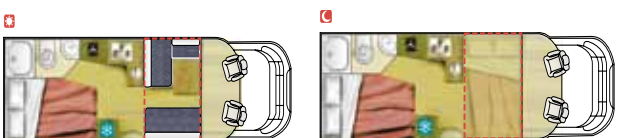

Serie Semintegrati con Letto Basculante

HP 71

	MISURE	PREZZO IVA INCLUSA €uro
Fiat Ducato 35 L 2,0 cc 115 cv E5		42.713
Fiat Ducato 35 L 2,3 cc 130 cv E5	Lu 6,95	44.165
Fiat Ducato 35 L 2,3 cc 150 cv E5	La 2,32	45.617
Fiat Ducato 35 L 3,0 cc 180 cv E5	H 2,95	48.013