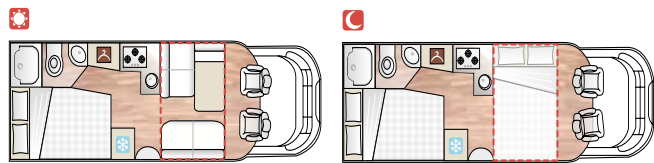

LISTINO PREZZI

Stagione 2011-2012

www.placamper.com

Serie **Semintegrali con Letto Basculante**

MISURE

PREZZO IVA
INCLUSA
€uro

H S71

Fiat Ducato 35 L 115 cv cc 2,0 E5		51.183
Fiat Ducato 35 L 130 cv cc 2,3 E5	Lu 6,95	52.635
Fiat Ducato 35 L 150 cv cc 2,3 E5	La 2,32	54.087
Fiat Ducato 35 L 180 cv Power cc 3,0 E5	H 2,95	56.471