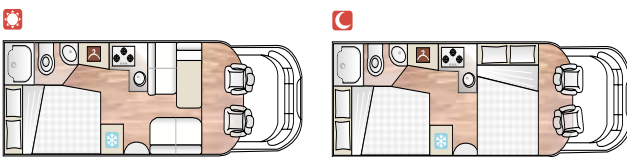

Fiat Ducato 35 L 115 cv cc 2,0 E5		53.482
Fiat Ducato 35 L 130 cv cc 2,3 E5	Lu 7,38	54.934
Fiat Ducato 35 L 150 cv cc 2,3 E5	La 2,32	56.386
Fiat Ducato 35 L 180 cv Power cc 3,0 E5	H 3,09	58.770

M 742

Fiat Ducato 35 L 115 cv cc 2,0 E5		53.724
Fiat Ducato 35 L 130 cv cc 2,3 E5	Lu 7,42	55.176
Fiat Ducato 35 L 150 cv cc 2,3 E5	La 2,32	56.628
Fiat Ducato 35 L 180 cv Power cc 3,0 E5	H 3,09	59.012

Serie Semintegrati

MISURE

PREZZO IVA
INCLUSA
€uro

S 695

Fiat Ducato 35 L 115 cv cc 2,0 E5		50.336
Fiat Ducato 35 L 130 cv cc 2,3 E5	Lu 6,95	51.788
Fiat Ducato 35 L 150 cv cc 2,3 E5	La 2,32	53.240
Fiat Ducato 35 L 180 cv Power cc 3,0 E5	H 2,79	55.624