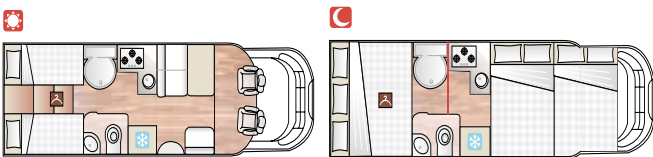

M 742

Fiat Ducato 35 L 115 cv cc 2,0 E5		53.724
Fiat Ducato 35 L 130 cv cc 2,3 E5	Lu 7,42	55.176
Fiat Ducato 35 L 150 cv cc 2,3 E5	La 2,32	56.628
Fiat Ducato 35 L 180 cv Power cc 3,0 E5	H 3,09	59.012