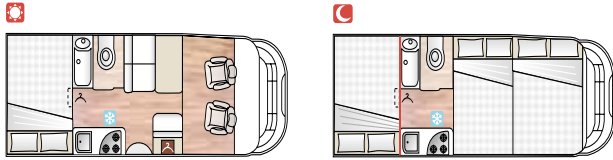

LISTINO PREZZI

Stagione 2011-2012

www.placamper.com

Serie Mansardati

MISURE

PREZZO IVA
INCLUSA
€uro

M 600

Fiat Ducato 35 L 115 cv cc 2,0 E5	Lu 5,99	48.763
Fiat Ducato 35 L 130 cv cc 2,3 E5	La 2,32	50.215
Fiat Ducato 35 L 150 cv cc 2,3 E5	H 3,09	51.667