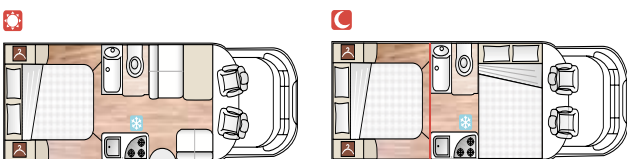

S 701

Fiat Ducato 35 L 115 cv cc 2,0 E5		50.457
Fiat Ducato 35 L 130 cv cc 2,3 E5	Lu 6,99	51.909
Fiat Ducato 35 L 150 cv cc 2,3 E5	La 2,32	53.361
Fiat Ducato 35 L 180 cv Power cc 3,0 E5	H 2,79	55.745