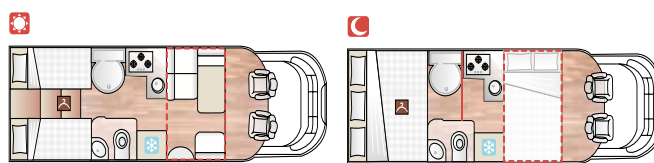

LISTINO PREZZI

Stagione 2011-2012

www.placamper.com

Serie **Semintegrali con Letto Basculante**

MISURE

PREZZO IVA
INCLUSA
€uro

H S71

Fiat Ducato 35 L 115 cv cc 2,0 E5		51.183
Fiat Ducato 35 L 130 cv cc 2,3 E5	Lu 6,95	52.635
Fiat Ducato 35 L 150 cv cc 2,3 E5	La 2,32	54.087
Fiat Ducato 35 L 180 cv Power cc 3,0 E5	H 2,95	56.471