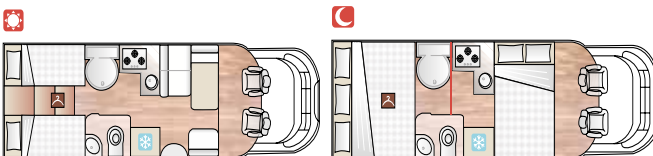

S 741

Fiat Ducato 35 L 115 cv cc 2,0 E5		52.514
Fiat Ducato 35 L 130 cv cc 2,3 E5	Lu 7,42	53.966
Fiat Ducato 35 L 150 cv cc 2,3 E5	La 2,32	55.418
Fiat Ducato 35 L 180 cv Power cc 3,0 E5	H 2,79	57.802