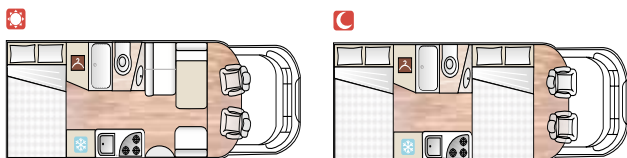

Serie Semintegrati

MISURE

PREZZO IVA
INCLUSA
€uro

S 695

Fiat Ducato 35 L 115 cv cc 2,0 E5		50.336
Fiat Ducato 35 L 130 cv cc 2,3 E5	Lu 6,95	51.788
Fiat Ducato 35 L 150 cv cc 2,3 E5	La 2,32	53.240
Fiat Ducato 35 L 180 cv Power cc 3,0 E5	H 2,79	55.624