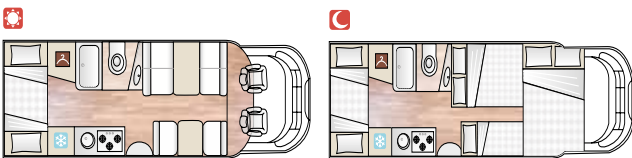

M 738

Fiat Ducato 35 L 115 cv cc 2,0 E5		53.482
Fiat Ducato 35 L 130 cv cc 2,3 E5	Lu 7,38	54.934
Fiat Ducato 35 L 150 cv cc 2,3 E5	La 2,32	56.386
Fiat Ducato 35 L 180 cv Power cc 3,0 E5	H 3,09	58.770