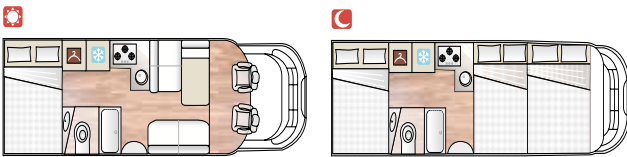

LISTINO PREZZI

Stagione 2011-2012

www.placamper.com

Serie Mansardati

MISURE

PREZZO IVA
INCLUSA
€uro

M 600

Fiat Ducato 35 L 115 cv cc 2,0 E5	Lu 5,99	48.763
Fiat Ducato 35 L 130 cv cc 2,3 E5	La 2,32	50.215
Fiat Ducato 35 L 150 cv cc 2,3 E5	H 3,09	51.667